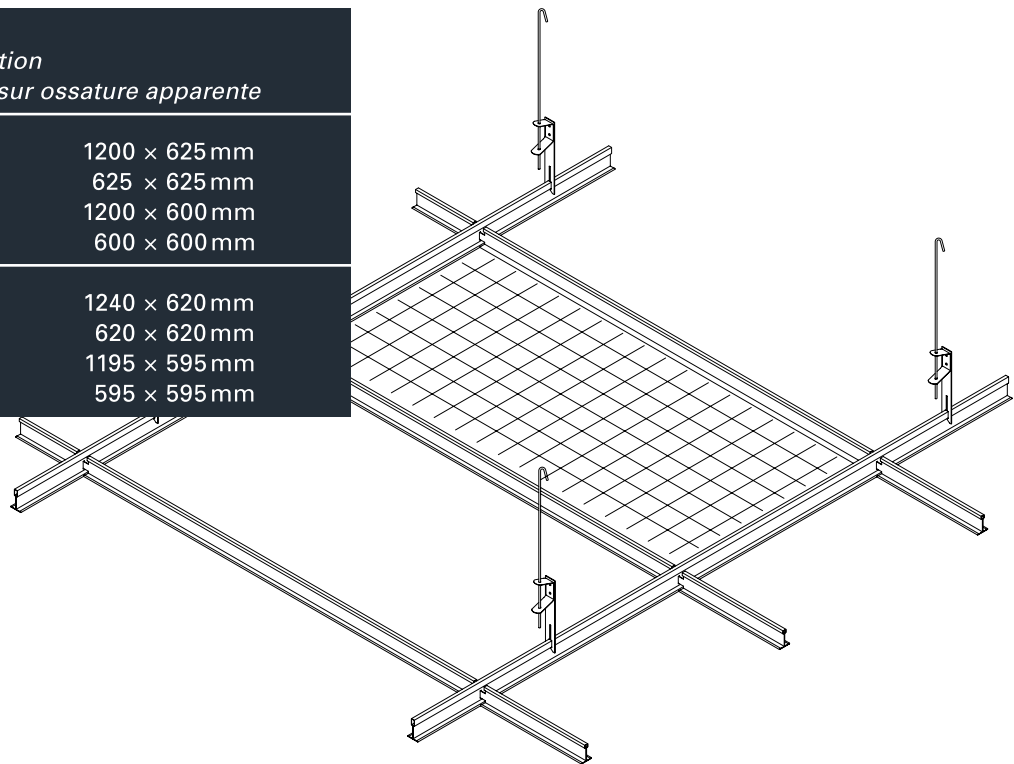

System A

Kassettenverlegung

Cassette-type installation

Montage en cassette sur ossature apparente

Kassettengröße

1200 × 625 mm

Cassette size

625 × 625 mm

Dimension cassette

1200 × 600 mm

600 × 600 mm

Plattengröße

1240 × 620 mm

Panel size

620 × 620 mm

Dimension

1195 × 595 mm

595 × 595 mm

System B

Bahnenverlegung

Strip-type installation

Montage en bande sur ossature apparente