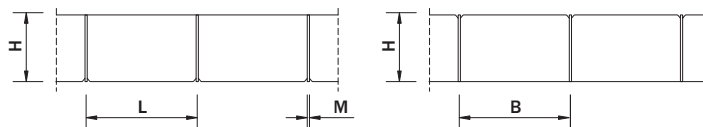

# Aluminium-Standard

Standardgröße: 1200 x 600 mm  
 1193 x 593 mm  
 593 x 593 mm  
 1248 x 624 mm\*  
 1240 x 620 mm\*\*  
 620 x 620 mm

Ausführung: weiß, natur eloxiert

Bandstärke  
 0,6 mm: auch RAL 9006,  
 schwarz, gold eloxiert

Abblendwinkel: ca. 30 – 45°

Freier  
 Querschnitt: ca. 90 – 95 %

Standardsize: 1200 x 600 mm  
 1193 x 593 mm  
 593 x 593 mm  
 1248 x 624 mm\*  
 1240 x 620 mm\*\*  
 620 x 620 mm

Finish: white,  
 natural anodized

Thickness  
 0,6 mm: also RAL 9006,  
 black, gold anodized

Cutoff angle: 30 – 45°

Open area: 90 – 95 %

Dimension  
 standard: 1200 x 600 mm  
 1193 x 593 mm  
 593 x 593 mm  
 1248 x 624 mm\*  
 1240 x 620 mm\*\*  
 620 x 620 mm

Finition: blanc,  
 anodisé naturel

Epaisseur  
 0,6 mm: également RAL 9006,  
 noir, anodisé or

Angle de  
 défilement: 30 – 45°

Pourcentage  
 de vide: 90 – 95 %

Wabe / mm Cell / mm Maille / mm				Gewicht Weight Poids	Montagesysteme Installationsystems Systèmes de montage				
L	B	H	M	kg/m <sup>2</sup>	A	B	C	D	U
13	13	13	0,5 *	2,7	x	x			
15	15	15	0,5	2,7	x	x			
17	17	13	0,5 *	2,0	x	x			
20	20	15	0,5	2,0	x	x			
15	15	15	0,6	3,4	x	x			
20	20	15	0,6	2,4	x	x			
20	20	20	0,6 **	3,4	x	x			
20	20	30	0,6	5,1	x	x			
25	25	15	0,6	2,0	x	x			
26	26	26	0,6 **	3,4	x	x	x		
30	30	20	0,6	2,2	x	x		x	
30	30	26	0,6	2,9	x	x	x	x	x
30	30	40	0,6 **	4,5	x	x		x	x
31	31	18	0,6 **	2,0	x	x			
31	31	30	0,6 **	3,4	x	x	x	x	
33	33	20	0,6	2,0	x	x		x	
40	40	20	0,6	1,7	x	x		x	
40	40	26	0,6	2,2	x	x		x	x
40	40	40	0,6	3,4	x	x	x	x	x
41	41	30	0,6 **	2,5	x	x	x	x	
50	50	30	0,6	2,0	x	x		x	x
50	50	40	0,6	2,7	x	x		x	x
52	52	26	0,6 **	1,7	x	x		x	
60	60	30	0,6	1,7	x	x		x	
60	60	40	0,6	2,2	x	x		x	
62	62	30	0,6 **	1,6	x	x		x	
20	20	20	0,8	4,4	x	x			
25	25	25	0,8	4,4	x	x	x		
30	30	20	0,8	2,9	x	x		x	
30	30	25	0,8	3,7	x	x	x	x	x
30	30	30	0,8	4,4	x	x	x	x	x
40	40	20	0,8	2,2	x	x		x	
50	50	30	0,8	2,7	x	x	x	x	x
50	50	50	0,8	4,4	x	x		x	x
60	60	30	0,8	2,2	x	x		x	
60	60	50	0,8	3,7	x	x		x	
75	75	50	0,8	3,3	x	x		x	
100	100	50	0,8	2,2	x	x		x	