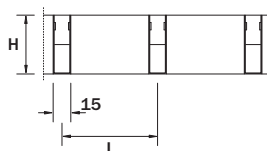

# Breitsteggraster 15 mit Rahmen

Large Cell 15 with frame  
Maxi Grille 15 avec cadre

Stegbreite: 15 mm  
Modulgröße: 600 x 600 mm  
625 x 625 mm  
Ausführung: weiß,  
schwarz,  
RAL 9006

Andere Farben auf Anfrage.

Thickness of blade: 15 mm  
Panel size: 600 x 600 mm  
625 x 625 mm  
Finish: white,  
black,  
RAL 9006

Other colors upon request.

Largeur de la contre fiche: 15 mm  
Dimension grille: 600 x 600 mm  
625 x 625 mm  
Finition: blanc,  
noir,  
RAL 9006

Autres couleurs sur demande.

Wabe / mm Cell / mm Maille / mm			Gewicht Weight Poids	Freier Querschnitt Open area Pourcentage de vide	Montagesysteme Installationsystems Systèmes de montage
L	B	H	kg/m <sup>2</sup>	%	F
50	50	35	4,20	49	x
60	60	35	3,50	56	x
75	75	35	2,90	64	x
86	86	35	2,50	67	x
100	100	35	2,20	72	x
120	120	35	1,80	76	x
150	150	35	1,50	81	x
200	200	35	1,20	85	x