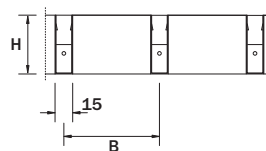

# Breitsteggraster 15 mit Rahmen

Large Cell 15 with frame  
Maxi Grille 15 avec cadre

Stegbreite: 15 mm  
Modulgröße: 600 x 600 mm  
625 x 625 mm  
Ausführung: weiß,  
schwarz,  
RAL 9006

Andere Farben auf Anfrage.

Thickness of blade: 15 mm  
Panel size: 600 x 600 mm  
625 x 625 mm  
Finish: white,  
black,  
RAL 9006

Other colors upon request.

Largeur de la contre fiche: 15 mm  
Dimension grille: 600 x 600 mm  
625 x 625 mm  
Finition: blanc,  
noir,  
RAL 9006

Autres couleurs sur demande.

Wabe / mm Cell / mm Maille / mm			Gewicht Weight Poids	Freier Querschnitt Open area Pourcentage de vide	Montagesysteme Installationsystems Systèmes de montage
L	B	H	kg/m <sup>2</sup>	%	F
50	50	35	4,20	49	x
60	60	35	3,50	56	x
75	75	35	2,90	64	x
86	86	35	2,50	67	x
100	100	35	2,20	72	x
120	120	35	1,80	76	x
150	150	35	1,50	81	x
200	200	35	1,20	85	x